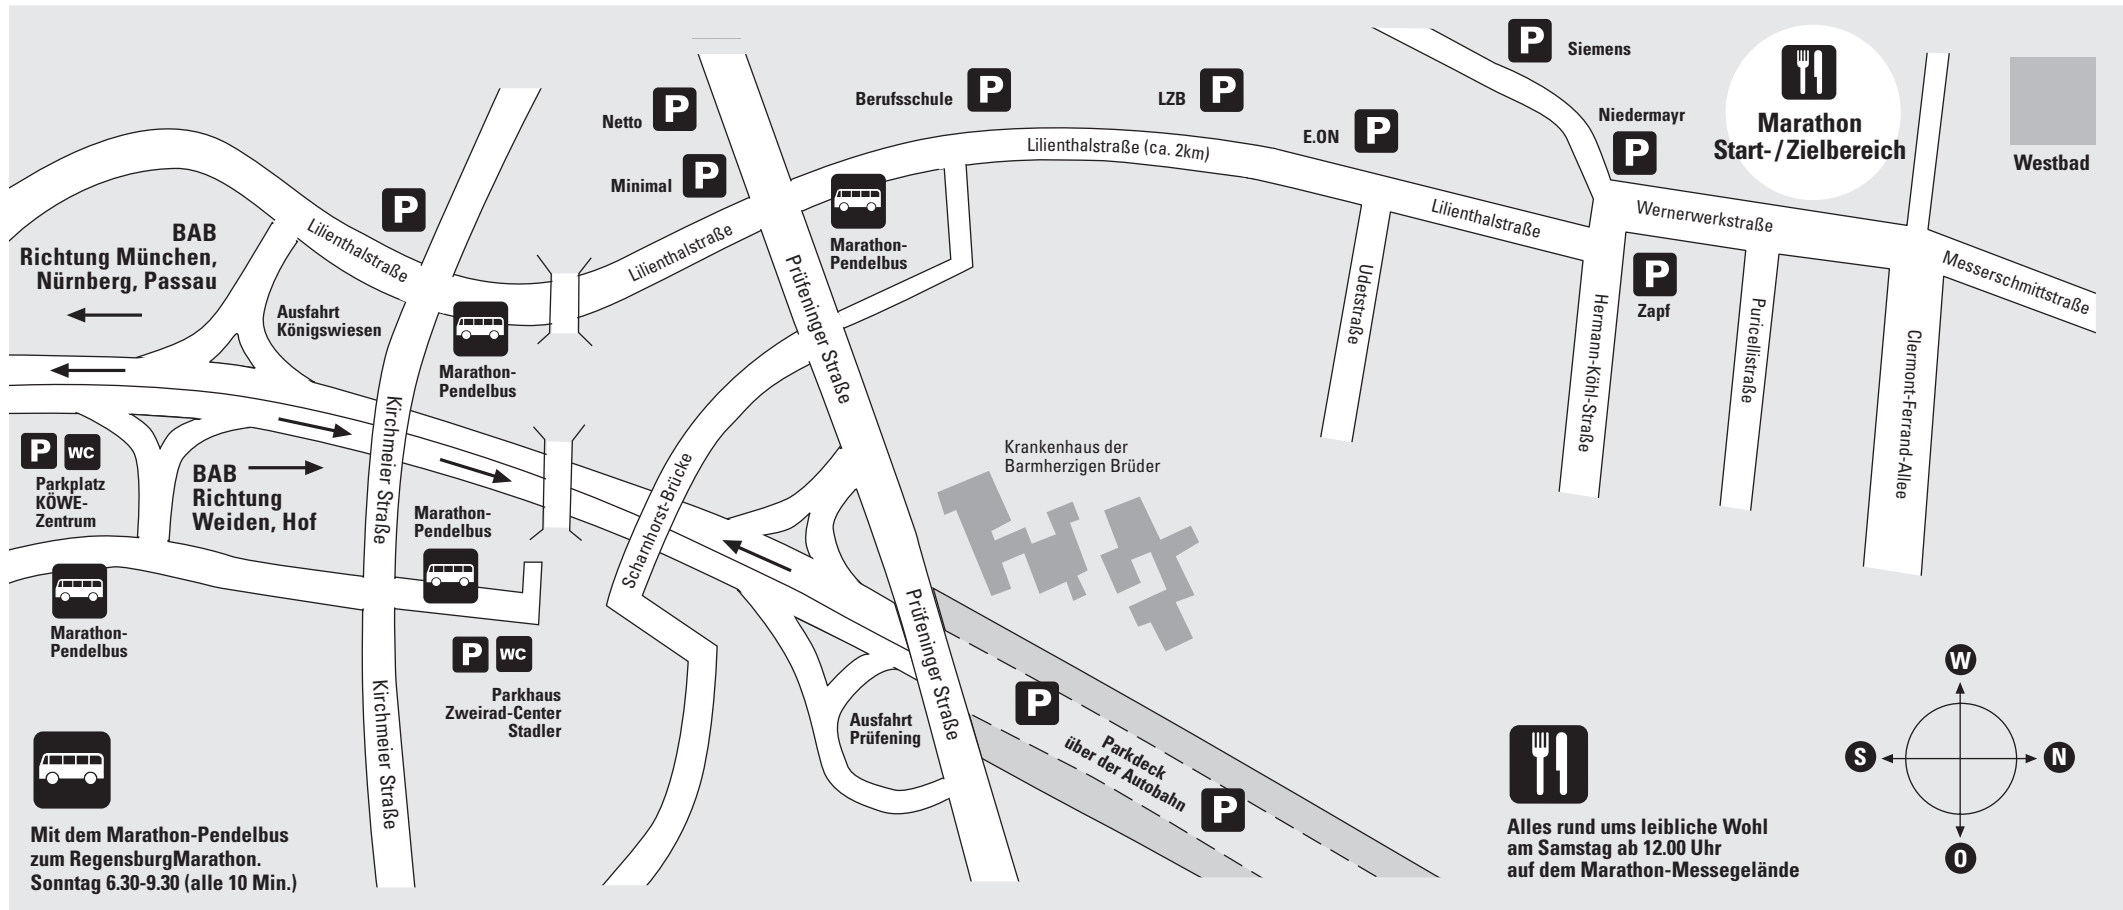

Übersichtsplan: Anfahrt / Parkmöglichkeiten

Mit dem Marathon-Pendelbus
zum RegensburgMarathon.
Sonntag 6.30-9.30 (alle 10 Min.)

Alles rund ums leibliche Wohl
am Samstag ab 12.00 Uhr
auf dem Marathon-Messegelände