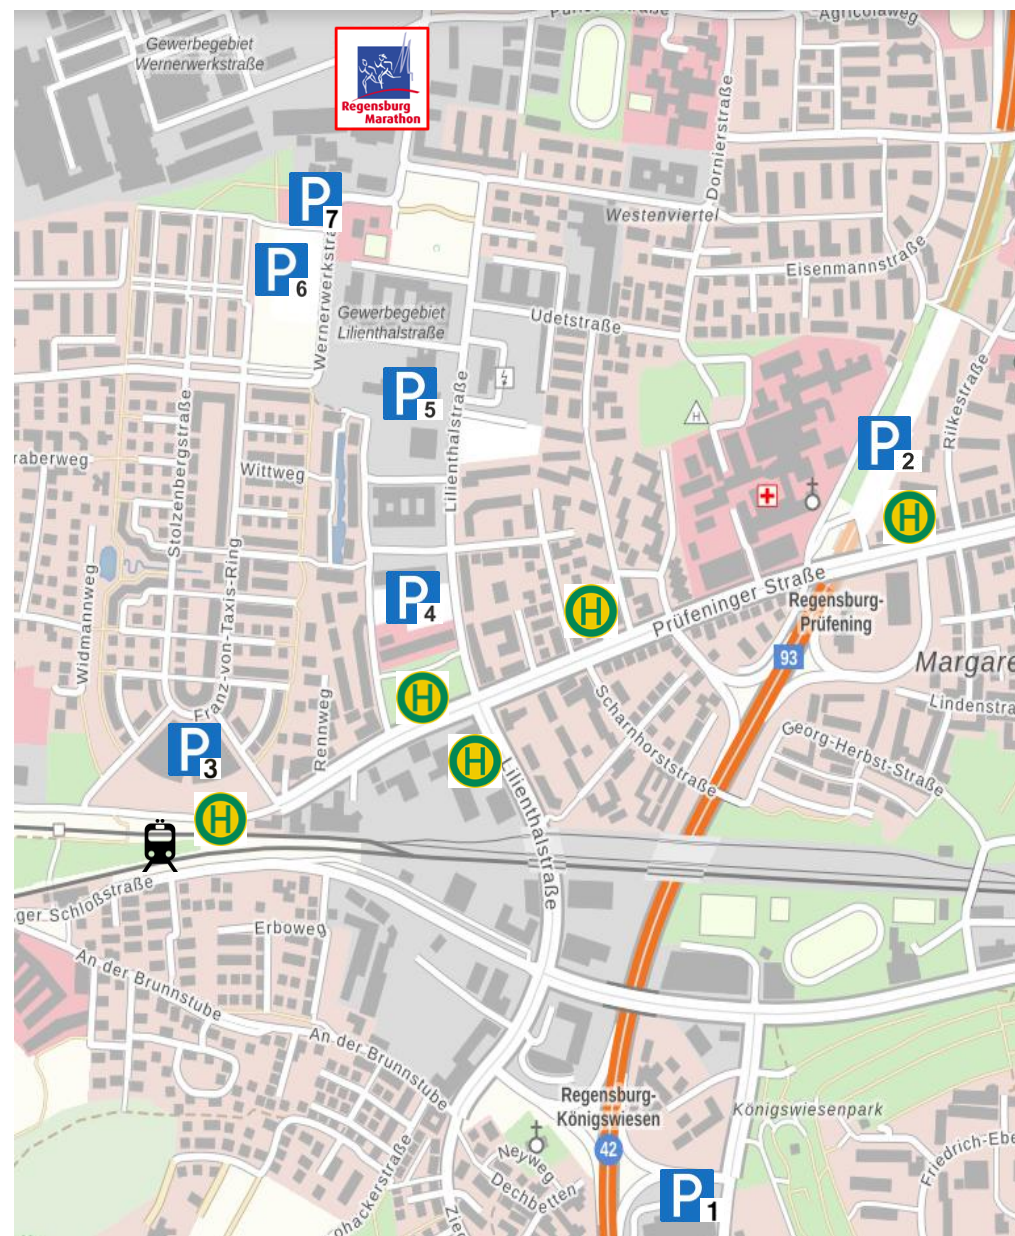

Parkplätze am **Sonntag** für den Regensburg Marathon

Es werden keine Shuttlebusse angeboten!

Bitte nutzen Sie den ÖPNV, die Bahn oder das Rad zur Anreise, da die Parkmöglichkeiten begrenzt sind.

Nr.	Parkmöglichkeit	Anzahl
1)	KÖWE Center (Dr.-Gessler-Straße)	850
2)	P+R West (Prüfeninger Str. 86)	335
3)	Rennplatzzentrum REZ (Rennweg 12)	200
4)	Städt. Berufsschule (Zufahrt über Lilienthalstraße)	140
5)	Sparkasse (Lilienthalstr. 5)	150
6)	Infineon Parkplatz Süd (Wernerwerkstraße)	150
7)	REWE (Wernerwerkstr. 2a)	50

Legende

Veranstaltung
Start/Ziel

Bahnhof
Prüfening

Haltestellen
Linie 1 + 4

Parkplätze

SCAN ME