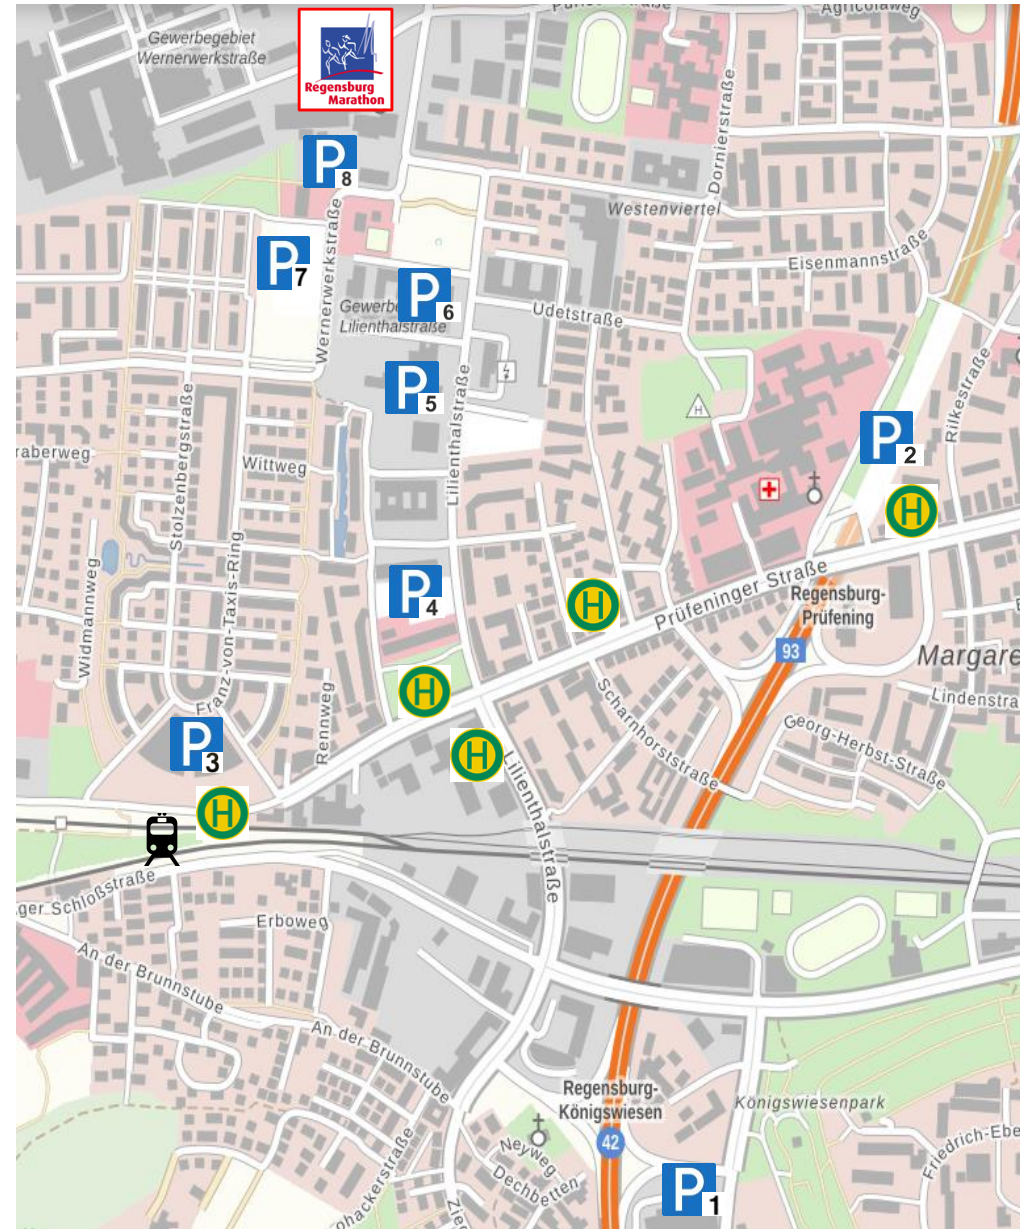

# Parkplätze am **Sonntag** für den Regensburg Marathon

**Es werden keine Shuttlebusse angeboten!**

**Bitte nutzen Sie den ÖPNV, die Bahn oder das Rad zur Anreise, da die Parkmöglichkeiten begrenzt sind.**

Nr.	Parkmöglichkeit	Anzahl
1)	KÖWE Center (Dr.-Gessler-Straße)	850
2)	P+R West (Prüfeninger Str. 86)	335
3)	Rennplatzzentrum REZ (Rennweg 12)	200
4)	Städt. Berufsschule (Zufahrt über Lilienthalstraße)	140
5)	Sparkasse (Lilienthalstr. 5)	150
6)	e.on (Lilienthalstr. 7)	110
7)	Infineon Parkplatz Süd (Wernerwerkstraße)	150
8)	ReWe (Wernerwerkstr. 2a)	50

## Legende

Veranstaltung  
Start/Ziel

Bahnhof  
Prüfening

Haltestellen  
Linie 1 + 4

Parkplätze

**SCAN ME**